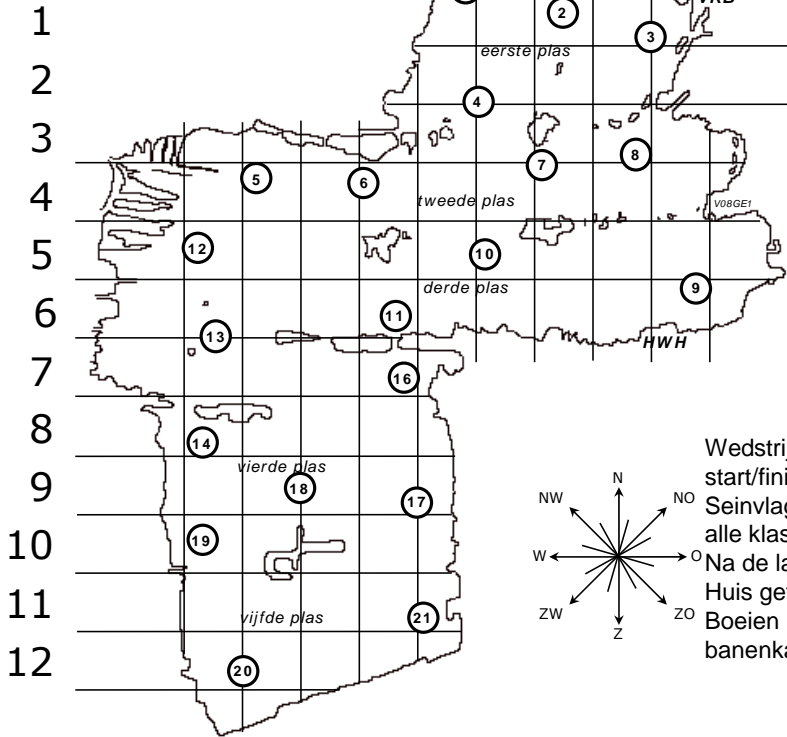

WEDSTRIJDBANEN gecombineerde wedstrijden 2024 W.S.V. "HET WITTE HUIS"

A B C D E F G H I J K

Wedstrijden bij WSV Het Witte Huis worden gestart voor de start/finishtoren.
Seinvlag "W" wordt gebruikt voor het waarschuwingssein voor alle klassen.
Na de laatste boei wordt er bij de start/finishtoren van Het Witte Huis gefinisht.
Boeien moeten worden gerond als is aangegeven op de banenkaart.

A	N	start-10s-1b-20s-5s-18b-6s-finish	K	Z	start-5b-19b-16s-21b-1s-10b-3s-9s-finish
AV	N	start-10s-1b-20s-5s-finish	KV	Z	start-5b-18b-16s-17b-4s-10b-3s-9s-finish
AX	N	start-10s-4b-19s-5s-finish	KX	Z	start-5b-13b-4s-10b-8s-9s-finish
B	NNW	start-11s-6b-17s-5b-21s-12s-finish	L	ZZO	start-12b-21b-5s-17b-4s-9s-finish
BV	NNW	start-11s-6b-17s-5b-18-s-12s-finish	LV	ZZO	start-12b-21b-2s-9s-finish
BX	NNW	start-11s-6b-18s-12s-finish	LX	ZZO	start-6b-17b-2s-9s-finish
C	NW	start-6b-11s-5b-17s-12b-21s-13s-finish	M	ZO	start-12b-17s-14b-21b-6s-10b-1s-9s-finish
CV	NW	start-6b-11s-5b-21s-13s-finish	MV	ZO	start-12b-17s-14b-21b-7s-9s-finish
CX	NW	start-6b-11s-5b-17s-13s-finish	MX	ZO	start-12b-21b-7s-9s-finish
D	WNW	start-5s-9b-6s-8b-4b-11s-12s-finish	N	OZO	start-5b-10s-12b-16s-13b-17s-14b-18b-6s-9s-finish
DV	WNW	start-5s-9b-6s-8b-4b-finish	NV	OZO	start-5b-10s-12b-16s-13b-17s-6s-9s-finish
DX	WNW	start-5s-9b-6s-finish	NX	OZO	start-5b-10s-11s-6s-9s-finish
E	W	start-13s-9s-12s-8b-5b-9s-finish	O	O	start-12s-9b-5s-8s-13b-finish
EV	W	start-13s-10b-12s-7b-5b-9s-finish	OV	O	start-12s-9b-6s-8s-11b-finish
EX	W	start-13s-10b-12s-9s-finish	OX	O	start-5s-8s-13b-finish
F	WZW	start-10b-13s-8b-12s-3b-6b-9s-finish	P	ONO	start-13s-8b-12s-3s-11b-finish
FV	WZW	start-10b-13s-7b-12s-6b-5b-9s-finish	PV	ONO	start-13s-8b-12s-7s-11b-finish
FX	WZW	start-10b-13s-3b-4b-9s-finish	PX	ONO	start-13s-10b-12s-6s-11b-finish
G	ZW	start-6b-13b-17s-20s-16b-19s-3s-9s-finish	R	NO	start-13s-6s-19b-7s-18b-8s-9s-finish
GV	ZW	start-6b-13b-17s-20s-16b-18s-10s-9s-finish	RV	NO	start-13s-6s-19b-7s-9s-finish
GX	ZW	start-6b-13b-3s-10b-9s-finish	RX	NO	start-13s-4s-11b-7s-9s-finish
H	ZZW	start-6b-19b-16s-18s-2s-11b-9s-finish	S	NNO	start-13s-5s-19b-6s-18b-4s-10b-finish
HV	ZZW	start-6b-19b-16s-18s-4s-11b-9s-finish	SV	NNO	start-13s-5s-18b-4s-11b-7s-10b-finish
HX	ZZW	start-5b-13b-4s-11b-7s-9s-finish	SX	NNO	start-13s-5s-18b-4s-10b-finish