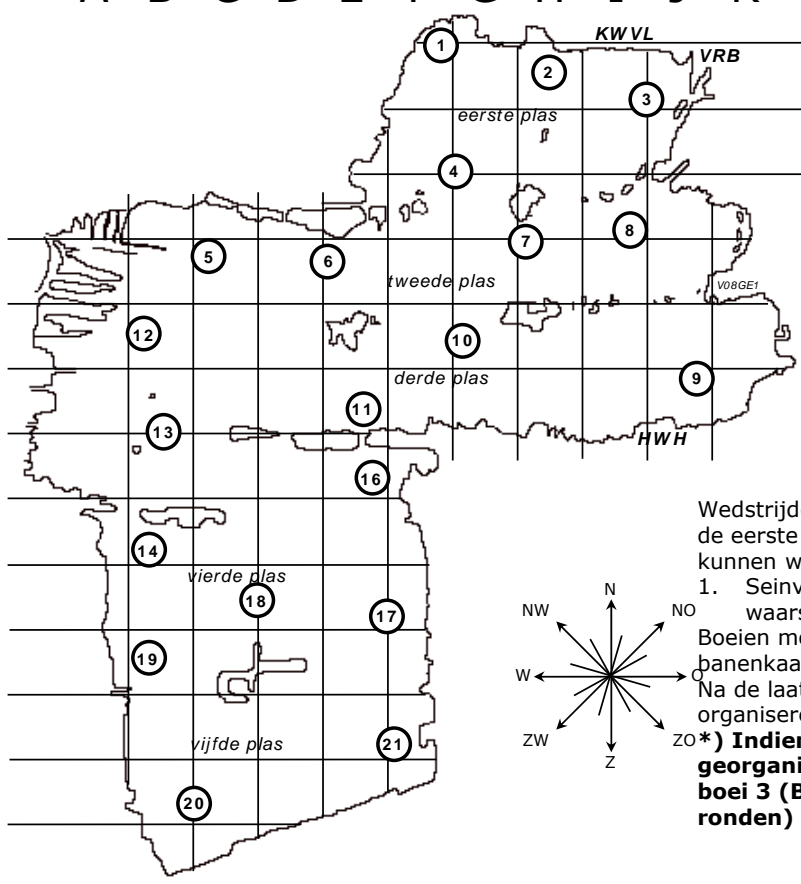

WEDSTRIJDBANEN gecombineerde wedstrijden 2024 Loosdrecht: Vrijbuitter + KWVL

A B C D E F G H I J K

1
2
3
4
5
6
7
8
9
10
11
12

Wedstrijden worden gestart op de plas. De coördinaten van de eerste boei A (een gele, oranje of rode opblaasboei) kunnen worden aangegeven op het startschip.
 1. Seinflag "W" wordt gebruikt voor het waarschuwingsein voor alle klassen.
 Boeien moeten worden gerond als is aangegeven op de banenkaart.
 Na de laatste boei wordt er bij de finishtoren van de organiserende vereniging gefinisht.
***) Indien de wedstrijden door de Vrijbuitter worden georganiseerd is de laatste boei vóór de finish altijd boei 3 (BB ronden) en bij de KWVL altijd boei 2 (SB ronden)**

AL	N	start-Ab-18s-5b-20b-6s-7b-2s/3b*-finish	EL	Z	start-As-6b-11s-5b-20b-4s-10b-2s/3b*-finish
AM	N	start-Ab-19s-12s-13b-5s-7b-2s/3b*-finish	EM	Z	start-As-5b-13b-4s-10b-2s/3b*-finish
AI	N	start-Ab-11s-6s-8s-9b-2s/3b*-finish	EI	Z	start-Ab-2b-10b-2s/3b*-finish
AK	N	start-Ab-11s-6s-7b-2s/3b*-finish	EK	Z	start-Ab-2s-8b-2s/3b*-finish
BL	NO	start-As-19b-16s-20b-2s/3b*-finish	FL	ZW	start-As-6b-13b-16s-19b-17s-20s-2s/3b*-finish
BM	NO	start-As-19b-2s/3b*-finish	FM	ZW	start-As-6b-19s-5b-12b-7b-2s/3b*finish
BI	NO	start-As-11b-2s(-3b; <u>alleen</u> Vrijbuitter)-finish	FI	ZW	start-As-6b-13b-10b-2s/3b*-finish
BK	NO	start-As-7b-2s/3b*finish	FK	ZW	start-Ab-7s-11b-2s/3b*-finish
CL	O	start-As-14b-17s-20b-21b-5s-2s/3b*-finish	GL	W	start-Ab-17s-19b-21s-20s-8b-6s-2s/3b*finish
CM	O	start-Ab-5s-8b-4s-2s/3b*-finish	GM	W	start-As-8b-5s-2s/3b*-finish
CI	O	start-Ab-5s-7b-2s/3b*finish	GI	W	start-As-8b-5s-2s/3b*-finish
CK	O	start-Ab-6s-7b-2s/3b*finish	GK	W	start-As-7b-6s-2s/3b*-finish
DL	ZO	start-As-5b-17s-13b-18b-1s-7b-2s/3b*finish	HL	NW	start-Ab-21s-12s-7b-4s-8b-1s-2s/3b*-finish
DM	ZO	start-As-5b-11b-4s-7b-2s/3b*-finish	HM	NW	start-Ab-17s-12s-7b-4s-2s/3b*-finish
DI	ZO	start-Ab-1s-7b-2s/3b*-finish	HI	NW	start-As-9b-4s-2s/3b*-finish
DK	ZO	start-Ab-1s-2s/3b*-finish	HK	NW	start-As-8b-4s-2s/3b*-finish